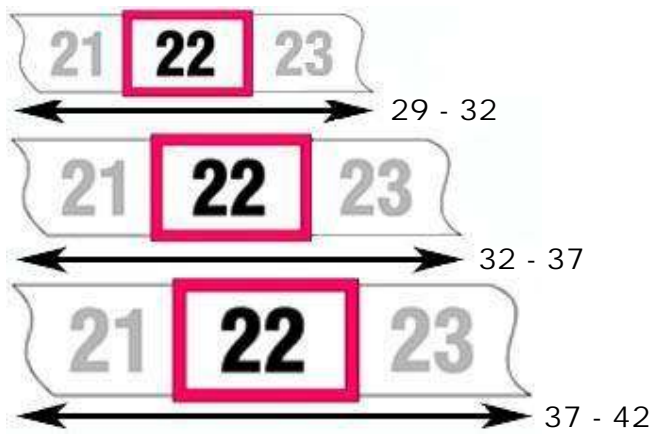

- 30 20 (- 38 30,

: 100; 1000 5000